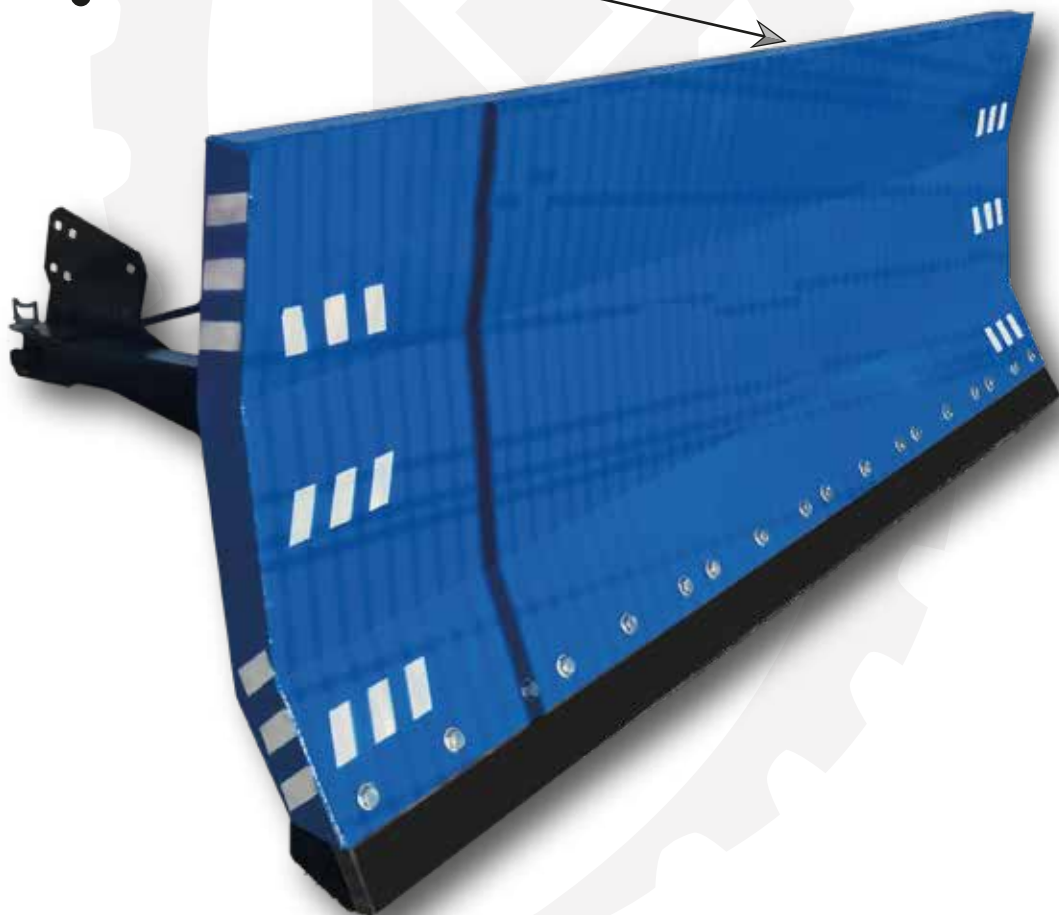

Технічні характеристики

Вага, кг	540
Ширина, мм	3000
Висота, мм	1050
Захватна ширина при 30 град.	2600
Товщина гуми армованої, мм	35
Товщина металевої лопати, мм	5

ЛС-2500

40 000, 00 грн

с НДС

На замовлення товщина 4-8 мм.